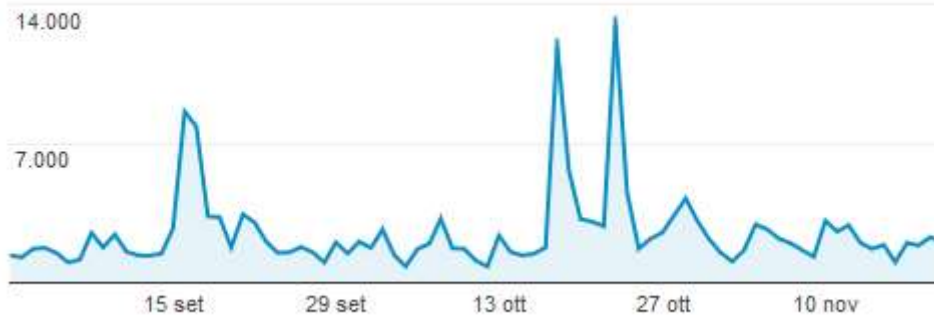

Telefono: 0122 623508

Recensioni

Scrivi la prima recensione

Commenti

Essere trovati: Link in entrata

Canali principali

● Sessioni

Acquisizione	
Social network ?	
Sessioni ? ↓	
	37.487 % del totale: 44,37% (84.490)
1. Facebook	36.944 (98,55%)
2. Twitter	533 (1,42%)
3. Blogger	8 (0,02%)