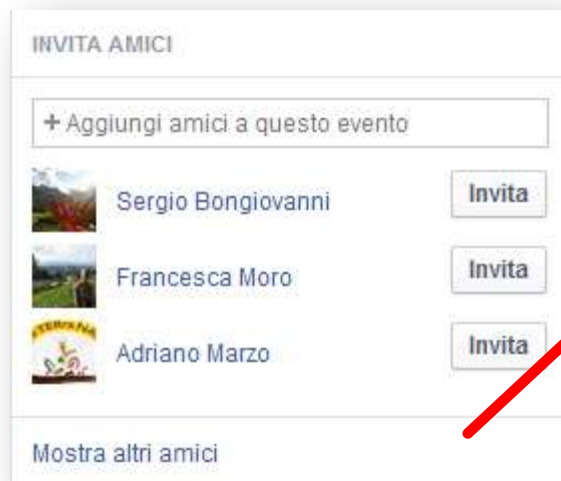

Aggiornare la nuova pagina ...eventi