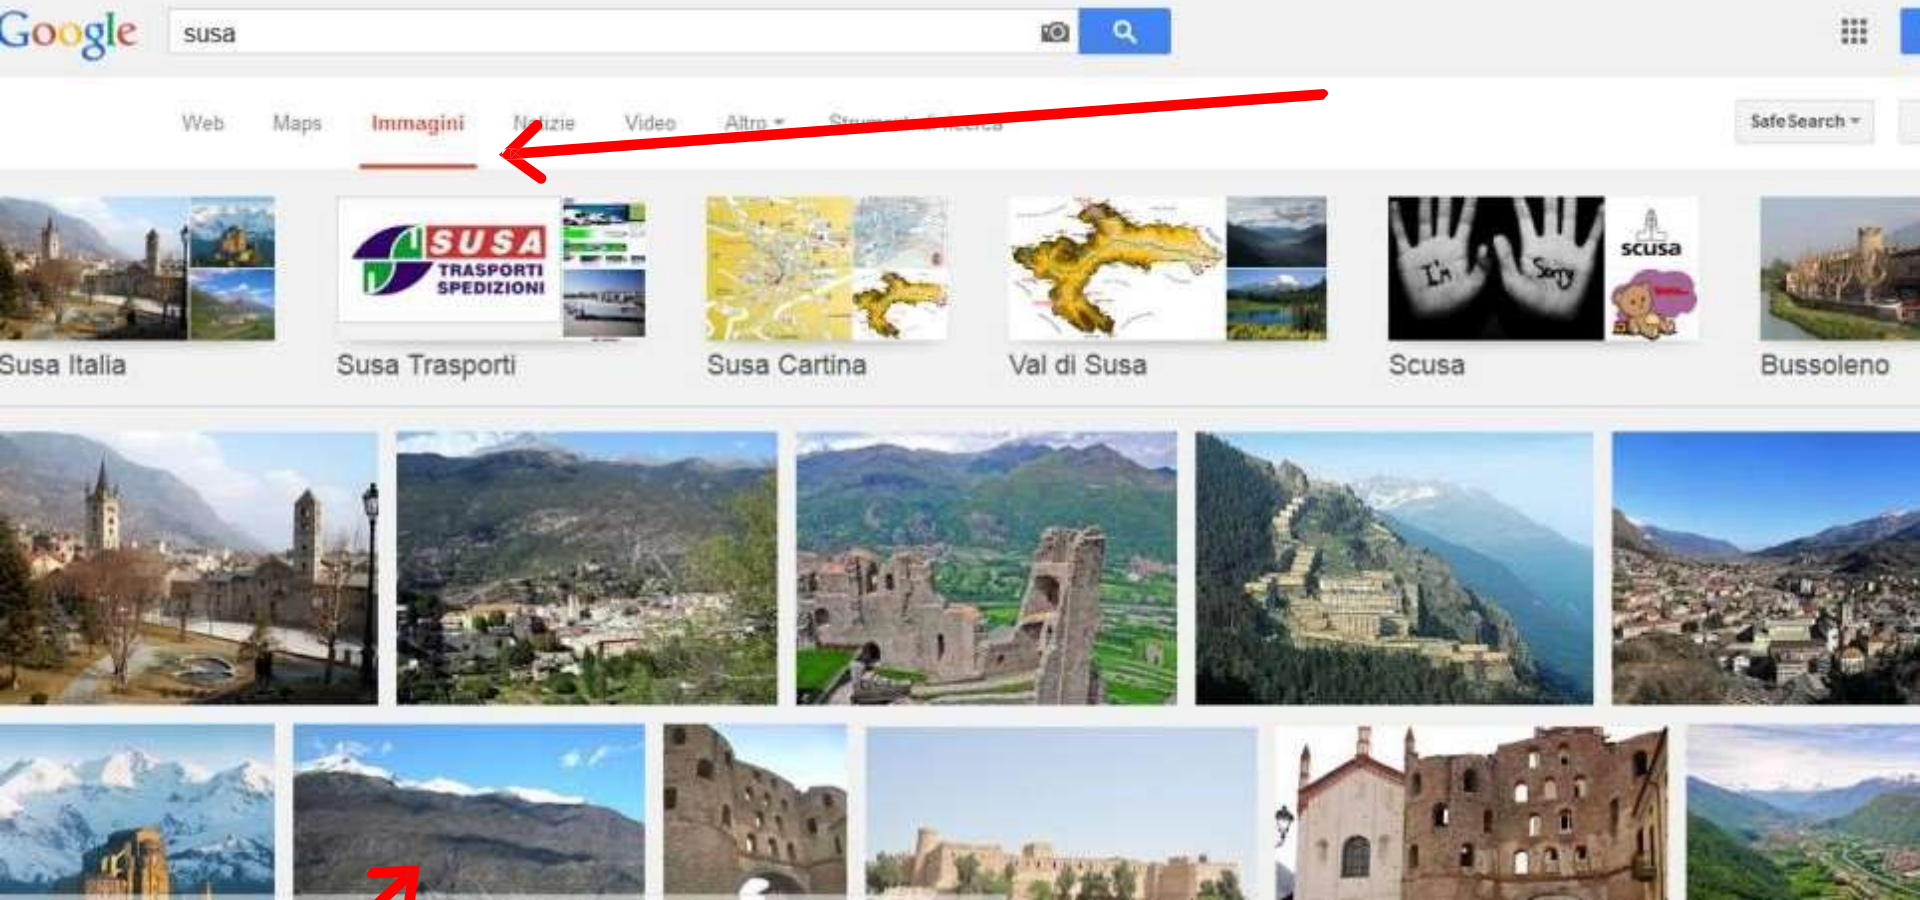

Essere trovati ...su Google
I risultati sono composti da notizie, **immagini**, video, valutazioni, luoghi, etc..
Provenienti dai social networks