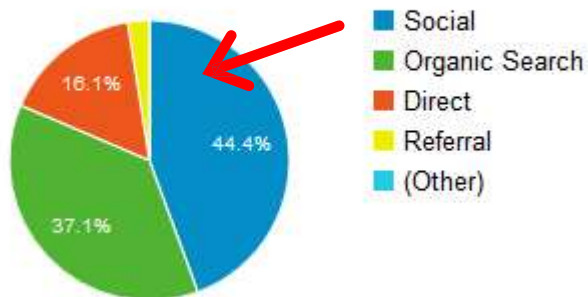

Telefono: 0122 623508

Recensioni

Scrivi la prima recensione

Commenti

Essere trovati: Link in entrata

Canali principali

● Sessioni

Acquisizione	
Social network ?	
Sessioni ? ↓	
	37.487 % del totale: 44,37% (84.490)
1. Facebook	36.944 (98,55%)
2. Twitter	533 (1,42%)
3. Blogger	8 (0,02%)

Link in entrata = accessi al sito web aziendale

Perché il SMM = Social Media MARKETING

- essere rintracciati
- **ottenere nuovi clienti**
- fidelizzare clienti
- immagine aziendale

Ottenere nuovi clienti