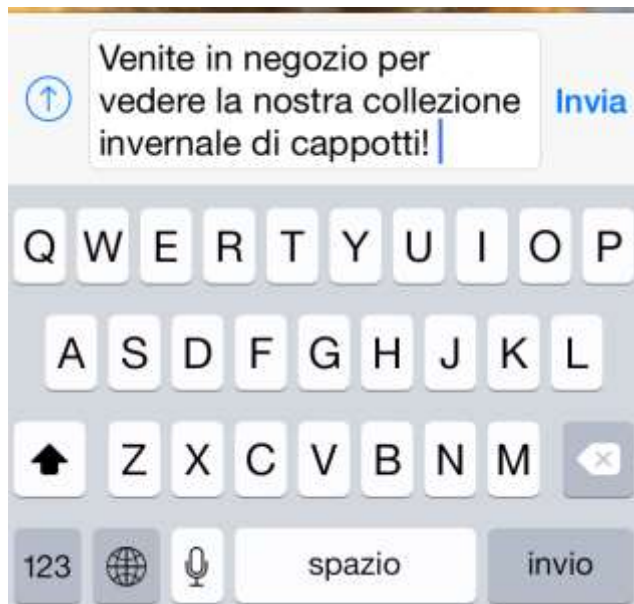

**Guido Castagna tavolette di
cioccolato "RAW" 50 grammi -
Cose di casa**

Shared by
Cose di Casa Giaveno

cosecasagiaveno.com - Tavolette in
edizione limitata da
50 grammi frutto
diretto del "Metodo
Naturale Guido
Castagna", dai sapori
intensi ma delicati.

**Paiolo per Polenta elettrico
POLENTAMATIC - Cose di
casa**

Shared by
Cose di Casa Giaveno

Subscribe to updates

enter your email address

Cose di Casa Giaveno

Fidelizzare i clienti

**Coccolare i clienti
on e off line:**