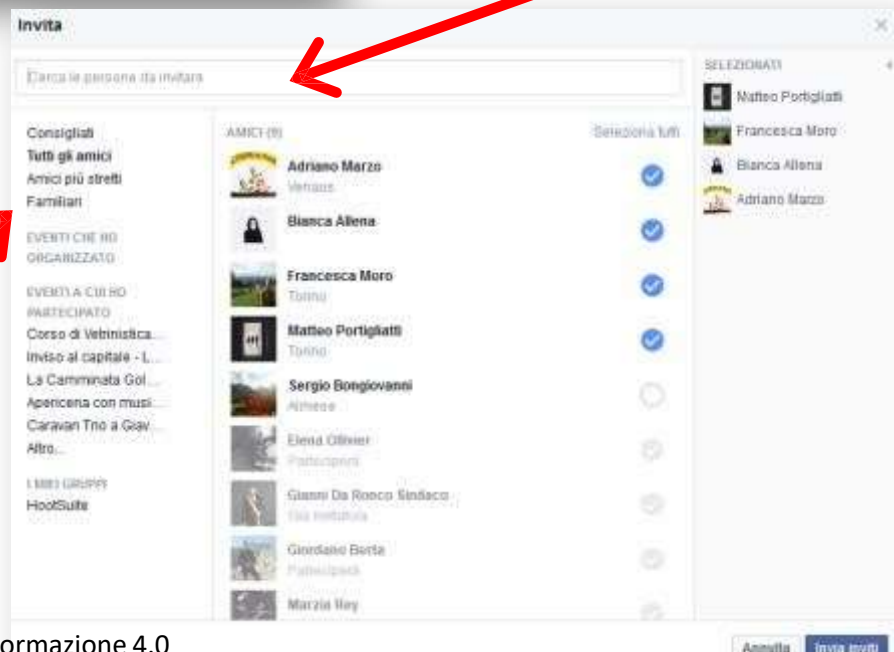

Aggiornare la nuova pagina ...eventi